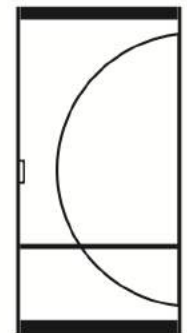

	최소/최대폭	최대높이
스윙	850-1300	2200

▶ 색상(래핑)

화이트

블랙

진그레이

▶ 주문색상- 문의

필름
(래핑)

▶ 시공사진

▶ 도어타입

기본형

하단고시

2단고시

2단고시
(A타입)

아치타입

상하아치

반달아치